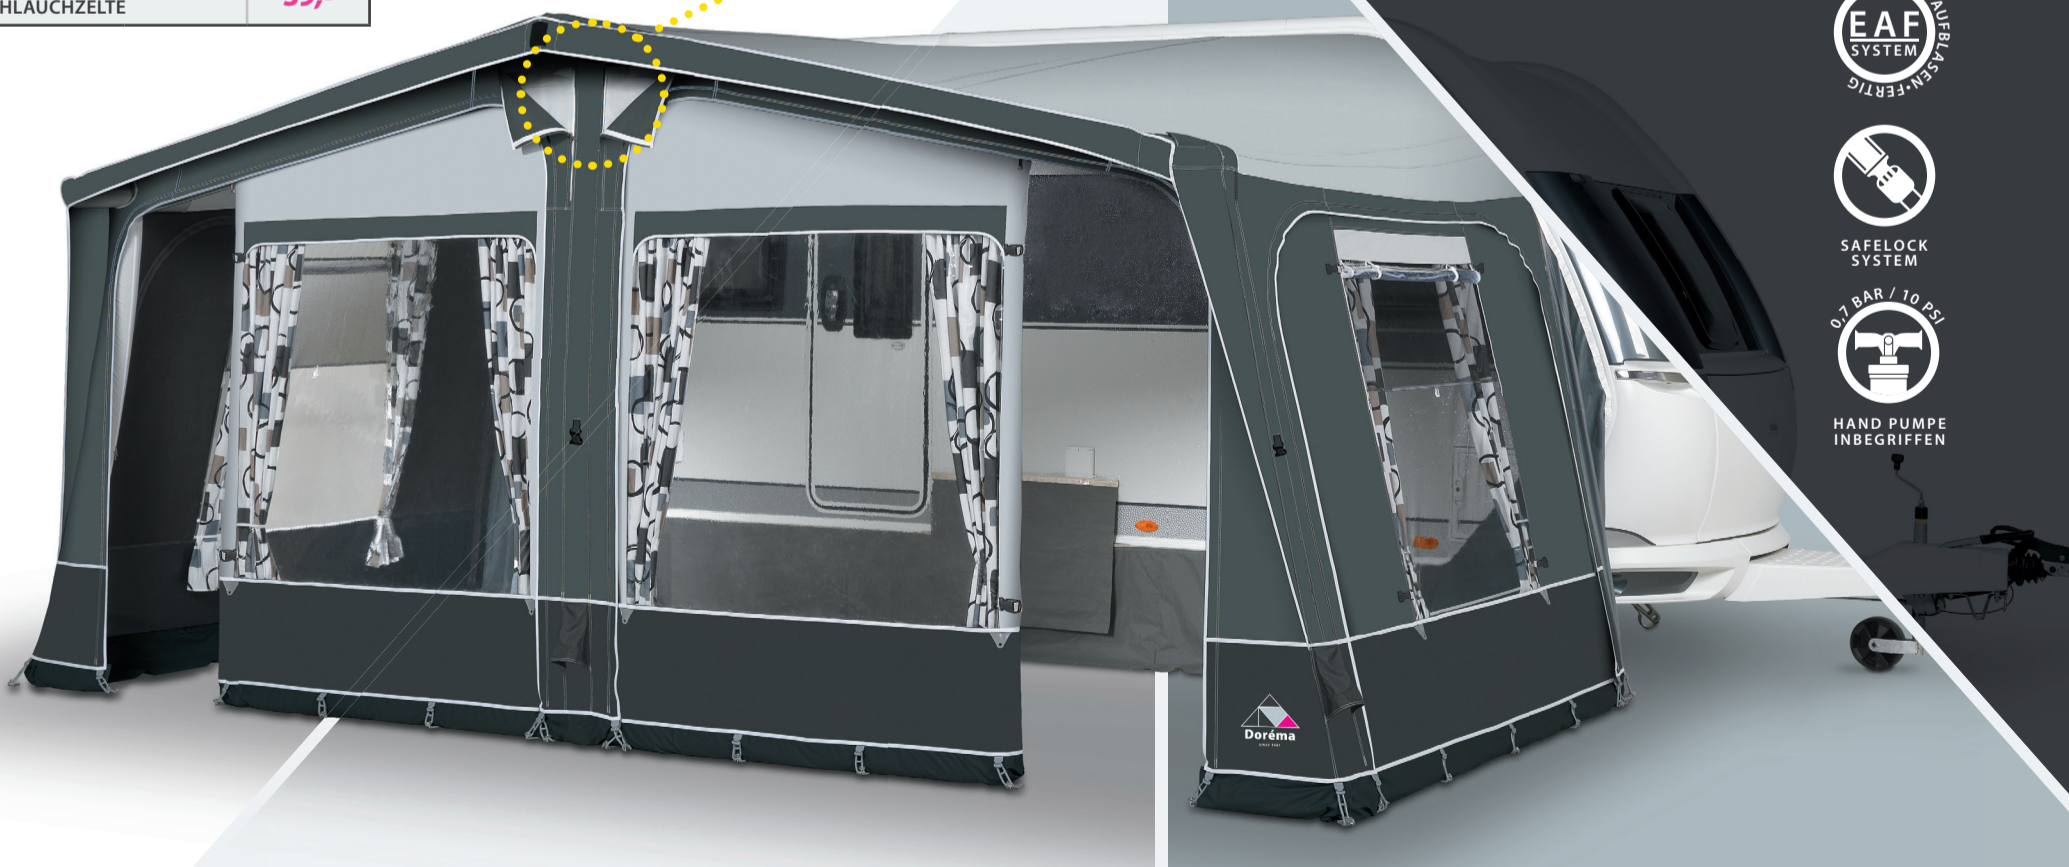

# MARIBOR AIR

DAS DOREMA EAF SYSTEM IN PERFEKTION

**25%**

GRÖßE	MAßE	NORMAL	AKTIONS PREIS
6	775 - 800	2.532,-	1.899,-
7	800 - 825	2.612,-	1.959,-
8	825 - 850	2.679,-	2.009,-
9	850 - 875	2.839,-	2.129,-
10	875 - 900	3.065,-	2.299,-
11	900 - 925	3.159,-	2.369,-
12	925 - 950	3.252,-	2.439,-
13	950 - 975	3.412,-	2.559,-
14	975 - 1000	3.585,-	2.689,-
15	1000 - 1025	3.812,-	2.859,-
16	1025 - 1050	3.972,-	2.979,-
17	1050 - 1075	4.065,-	3.049,-
18	1075 - 1100	4.172,-	3.129,-
19	1100 - 1125	4.292,-	3.219,-
20	1125 - 1150	4.425,-	3.319,-
21	1150 - 1175	4.545,-	3.409,-
22	1175 - 1200	4.665,-	3.499,-

Maribor Air ohne Vorder- und Seitenwänden

**JETZT AB  
1899,-**

EXTRA'S	NORMAL	AKTIONS PREIS
ANBAU	972,-	729,-
SCHLAFZELT FÜR ANBAU	172,-	129,-
ELEKTRISCHE LUFTPUMPE DE LUXE		329,-
SAFE LOCK SYSTEM FÜR LUFTSCHLAUCHZELTE		39,-

- EINFACHER AUFBAU BEI EXTREMER BELASTBARKEIT
- SONNENDACH- UND ERKERMÖGLICHKEIT