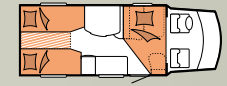

L: 744 cm · B: 231 cm · G: 3.500 kg

ZEICHENERKLÄRUNG

- | | | | |
|-------------------------------|----------------------|--------------------------|----------------------------------|
| Betten | Fußboden | Kompaktbad | Personenzahl
(im Fahrbetrieb) |
| Hubbett/
Bettverbreiterung | Schrank | Dusche | 3,5 t |
| Sitzgruppe | Kleiderschrank | Waschraum | Garage |
| Arbeitsplatte/Tisch | Küchenzeile | 4 Schlafplätze (maximal) | |
| Kühlschrank Slim Tower | 1 Kinderschlafplätze | | |

SIESTA

65 TL

L: 700 cm · B: 231 cm · G: 3.500 kg

65 FL

L: 700 cm · B: 231 cm · G: 3.500 kg

SIESTA HUBBETT

65 FL HUBBETT

L: 700 cm · B: 231 cm · G: 3.500 kg