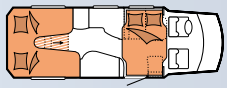

PREMIUM VAN

55 GF

L: 627 cm · B: 214 cm · G: 3.500 kg

60 GF

L: 685 cm · B: 214 cm · G: 3.500 kg

65 GF

L: 699 cm · B: 231 cm · G: 3.500 kg

65 FL

L: 699 cm · B: 231 cm · G: 3.500 kg

65 GE

L: 712 cm · B: 214 cm · G: 3.500 kg

PREMIUM DRIVE HUBBETT

65 HGF

L: 699 cm · B: 231 cm · G: 3.500 kg

65 HFL

L: 699 cm · B: 231 cm · G: 3.500 kg

PREMIUM VAN HUBBETT

65 HGE

L: 712 cm · B: 214 cm · G: 3.500 kg

60 HGF

L: 685 cm · B: 214 cm · G: 3.500 kg

AUSFÜHRUNG

- H · Hubbett
- L · L-Sitzgruppe
- E · Einzelbetten
- T · Einzelbetten mit Garage

- G · Garage
- F · Französisches Bett
- Q · Queensbett