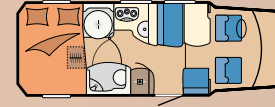

PREMIUM VAN

55 GF

L: 627 cm · B: 214 cm · G: 3.500 kg

60 GF

L: 685 cm · B: 214 cm · G: 3.500 kg

65 GF

L: 699 cm · B: 231 cm · G: 3.500 kg

65 FL

L: 699 cm · B: 231 cm · G: 3.500 kg

65 GE

L: 712 cm · B: 214 cm · G: 3.500 kg

PREMIUM DRIVE HUBBETT

65 HGF

L: 699 cm · B: 231 cm · G: 3.500 kg

65 HFL

L: 699 cm · B: 231 cm · G: 3.500 kg

PREMIUM VAN HUBBETT

65 HGE

L: 712 cm · B: 214 cm · G: 3.500 kg

60 HGF

L: 685 cm · B: 214 cm · G: 3.500 kg

AUSFÜHRUNG

- H · Hubbett
- L · L-Sitzgruppe
- E · Einzelbetten
- T · Einzelbetten mit Garage

- G · Garage
- F · Französisches Bett
- Q · Queensbett

SIESTA

65 TL

L: 700 cm · B: 231 cm · G: 3.500 kg

65 FL

L: 700 cm · B: 231 cm · G: 3.500 kg

SIESTA HUBBETT

65 FL HUBBETT

L: 700 cm · B: 231 cm · G: 3.500 kg