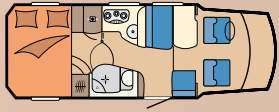

PREMIUM VAN HUBBETT

65 HGE

L: 712 cm · B: 214 cm · G: 3.500 kg

60 HGF

L: 685 cm · B: 214 cm · G: 3.500 kg

AUSFÜHRUNG

- H · Hubbett
- L · L-Sitzgruppe
- E · Einzelbetten
- T · Einzelbetten mit Garage

- G · Garage
- F · Französisches Bett
- Q · Queensbett

TECHNISCHE DATEN

- L · Gesamtlänge
- B · Gesamtbreite
- G · Technisch zulässige Gesamtmasse

MODELLE

PREMIUM DRIVE

70 GF

L: 699 cm · B: 231 cm · G: 3.500 kg

70 GE

L: 744 cm · B: 231 cm · G: 3.500 kg