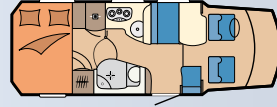

PREMIUM VAN

55 GF

L: 627 cm · B: 214 cm · G: 3.500 kg

60 GF

L: 685 cm · B: 214 cm · G: 3.500 kg

65 GF

L: 699 cm · B: 231 cm · G: 3.500 kg

65 FL

L: 699 cm · B: 231 cm · G: 3.500 kg

65 GE

L: 712 cm · B: 214 cm · G: 3.500 kg

PREMIUM DRIVE HUBBETT

65 HGF

L: 699 cm · B: 231 cm · G: 3.500 kg

65 HFL

L: 699 cm · B: 231 cm · G: 3.500 kg

PREMIUM VAN HUBBETT

65 HGE

L: 712 cm · B: 214 cm · G: 3.500 kg

60 HGF

L: 685 cm · B: 214 cm · G: 3.500 kg

AUSFÜHRUNG

- H · Hubbett
- L · L-Sitzgruppe
- E · Einzelbetten
- T · Einzelbetten mit Garage

- G · Garage
- F · Französisches Bett
- Q · Queensbett

SIESTA

65 TL

L: 700 cm · B: 231 cm · G: 3.500 kg

65 FL

L: 700 cm · B: 231 cm · G: 3.500 kg

SIESTA HUBBETT

65 FL HUBBETT

L: 700 cm · B: 231 cm · G: 3.500 kg