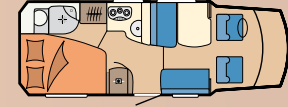

PREMIUM VAN

55 GF

L: 627 cm · B: 214 cm · G: 3.500 kg

60 GF

L: 685 cm · B: 214 cm · G: 3.500 kg

65 GF

L: 699 cm · B: 231 cm · G: 3.500 kg

65 FL

L: 699 cm · B: 231 cm · G: 3.500 kg

65 GE

L: 712 cm · B: 214 cm · G: 3.500 kg

PREMIUM DRIVE HUBBETT

65 HGF

L: 699 cm · B: 231 cm · G: 3.500 kg

65 HFL

L: 699 cm · B: 231 cm · G: 3.500 kg

PREMIUM VAN HUBBETT

65 HGE

L: 712 cm · B: 214 cm · G: 3.500 kg

60 HGF

L: 685 cm · B: 214 cm · G: 3.500 kg

AUSFÜHRUNG

- H · Hubbett
- L · L-Sitzgruppe
- E · Einzelbetten
- T · Einzelbetten mit Garage

- G · Garage
- F · Französisches Bett
- Q · Queensbett