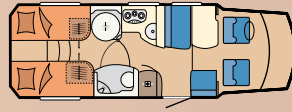

PREMIUM VAN HUBBETT

65 HGE

L: 712 cm · B: 214 cm · G: 3.500 kg

60 HGF

L: 685 cm · B: 214 cm · G: 3.500 kg

AUSFÜHRUNG

- H · Hubbett
- L · L-Sitzgruppe
- E · Einzelbetten
- T · Einzelbetten mit Garage

- G · Garage
- F · Französisches Bett
- Q · Queensbett

TECHNISCHE DATEN

- L · Gesamtlänge
- B · Gesamtbreite
- G · Technisch zulässige Gesamtmasse

MODELLE

PREMIUM DRIVE

70 GF

L: 699 cm · B: 231 cm · G: 3.500 kg

70 GE

L: 744 cm · B: 231 cm · G: 3.500 kg

70 Q

L: 744 cm · B: 231 cm · G: 3.500 kg

PREMIUM DRIVE HUBBETT

70 HGF

L: 699 cm · B: 231 cm · G: 3.500 kg

70 HGE

L: 744 cm · B: 231 cm · G: 3.500 kg

70 HQ

SIESTA

65 TL

L: 700 cm · B: 231 cm · G: 3.500 kg

65 FL

L: 700 cm · B: 231 cm · G: 3.500 kg

SIESTA HUBBETT

65 FL HUBBETT

L: 700 cm · B: 231 cm · G: 3.500 kg