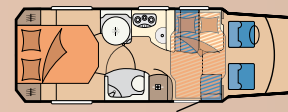

70 Q

L: 744 cm · B: 231 cm · G: 3.500 kg

PREMIUM DRIVE HUBBETT

70 HGF

L: 699 cm · B: 231 cm · G: 3.500 kg

70 HGE

L: 744 cm · B: 231 cm · G: 3.500 kg

70 HQ

SIESTA

65 TL

L: 700 cm · B: 231 cm · G: 3.500 kg

65 FL

L: 700 cm · B: 231 cm · G: 3.500 kg

SIESTA HUBBETT

65 FL HUBBETT

L: 700 cm · B: 231 cm · G: 3.500 kg