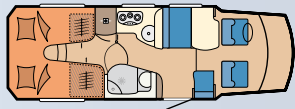

PREMIUM VAN

55 GF

L: 627 cm · B: 214 cm · G: 3.500 kg

60 GF

L: 685 cm · B: 214 cm · G: 3.500 kg

65 GF

L: 699 cm · B: 231 cm · G: 3.500 kg

65 FL

L: 699 cm · B: 231 cm · G: 3.500 kg

65 GE

L: 712 cm · B: 214 cm · G: 3.500 kg

PREMIUM DRIVE HUBBETT

65 HGF

L: 699 cm · B: 231 cm · G: 3.500 kg

65 HFL

L: 699 cm · B: 231 cm · G: 3.500 kg

PREMIUM VAN HUBBETT

65 HGE

L: 712 cm · B: 214 cm · G: 3.500 kg

60 HGF

L: 685 cm · B: 214 cm · G: 3.500 kg

AUSFÜHRUNG

- H · Hubbett
- L · L-Sitzgruppe
- E · Einzelbetten
- T · Einzelbetten mit Garage

- G · Garage
- F · Französisches Bett
- Q · Queensbett

SIESTA

65 TL

L: 700 cm · B: 231 cm · G: 3.500 kg

65 FL

L: 700 cm · B: 231 cm · G: 3.500 kg

SIESTA HUBBETT

65 FL HUBBETT

L: 700 cm · B: 231 cm · G: 3.500 kg