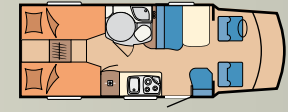

L: 744 cm · B: 231 cm · G: 3.500 kg

ZEICHENERKLÄRUNG

- | | | | |
|-------------------------------|----------------------|--------------------------|----------------------------------|
| Betten | Fußboden | Kompaktbad | Personenzahl
(im Fahrbetrieb) |
| Hubbett/
Bettverbreiterung | Schrank | Dusche | 3,5 t |
| Sitzgruppe | Kleiderschrank | Waschraum | Garage |
| Arbeitsplatte/Tisch | Küchenzeile | 4 Schlafplätze (maximal) | |
| Kühlschrank Slim Tower | 1 Kinderschlafplätze | | |

SIESTA

65 TL

L: 700 cm · B: 231 cm · G: 3.500 kg

65 FL

L: 700 cm · B: 231 cm · G: 3.500 kg

SIESTA HUBBETT

65 FL HUBBETT

L: 700 cm · B: 231 cm · G: 3.500 kg