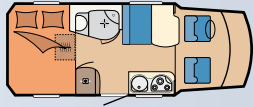

PREMIUM VAN

55 GF

L: 627 cm · B: 214 cm · G: 3.500 kg

60 GF

L: 685 cm · B: 214 cm · G: 3.500 kg

65 GF

L: 699 cm · B: 231 cm · G: 3.500 kg

65 FL

L: 699 cm · B: 231 cm · G: 3.500 kg

65 GE

L: 712 cm · B: 214 cm · G: 3.500 kg

PREMIUM DRIVE HUBBETT

65 HGF

L: 699 cm · B: 231 cm · G: 3.500 kg

65 HFL

L: 699 cm · B: 231 cm · G: 3.500 kg

PREMIUM VAN HUBBETT

65 HGE

L: 712 cm · B: 214 cm · G: 3.500 kg

60 HGF

L: 685 cm · B: 214 cm · G: 3.500 kg

AUSFÜHRUNG

- H · Hubbett
- L · L-Sitzgruppe
- E · Einzelbetten
- T · Einzelbetten mit Garage

- G · Garage
- F · Französisches Bett
- Q · Queensbett

SIESTA

65 TL

L: 700 cm · B: 231 cm · G: 3.500 kg

65 FL

L: 700 cm · B: 231 cm · G: 3.500 kg

SIESTA HUBBETT

65 FL HUBBETT

L: 700 cm · B: 231 cm · G: 3.500 kg