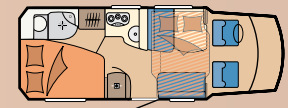

L: 699 cm · B: 231 cm · G: 3.500 kg

65 GE

L: 712 cm · B: 214 cm · G: 3.500 kg

PREMIUM DRIVE HUBBETT

65 HGF

L: 699 cm · B: 231 cm · G: 3.500 kg

65 HFL

L: 699 cm · B: 231 cm · G: 3.500 kg

PREMIUM VAN HUBBETT

65 HGE

L: 712 cm · B: 214 cm · G: 3.500 kg

60 HGF

L: 685 cm · B: 214 cm · G: 3.500 kg

AUSFÜHRUNG

- H · Hubbett
- L · L-Sitzgruppe
- E · Einzelbetten
- T · Einzelbetten mit Garage

- G · Garage
- F · Französisches Bett
- Q · Queensbett