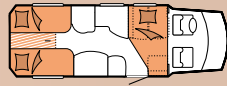

PREMIUM VAN HUBBETT

65 HGE

L: 712 cm · B: 214 cm · G: 3.500 kg

60 HGF

L: 685 cm · B: 214 cm · G: 3.500 kg

AUSFÜHRUNG

- H · Hubbett
- L · L-Sitzgruppe
- E · Einzelbetten
- T · Einzelbetten mit Garage

- G · Garage
- F · Französisches Bett
- Q · Queensbett

TECHNISCHE DATEN

- L · Gesamtlänge
- B · Gesamtbreite
- G · Technisch zulässige Gesamtmasse

MODELLE

PREMIUM DRIVE

70 GF

L: 699 cm · B: 231 cm · G: 3.500 kg

70 GE

L: 744 cm · B: 231 cm · G: 3.500 kg

70 Q

L: 744 cm · B: 231 cm · G: 3.500 kg

PREMIUM DRIVE HUBBETT

70 HGF

L: 699 cm · B: 231 cm · G: 3.500 kg

70 HGE

L: 744 cm · B: 231 cm · G: 3.500 kg

70 HQ