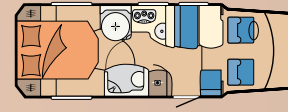

PREMIUM VAN HUBBETT

65 HGE

L: 712 cm · B: 214 cm · G: 3.500 kg

60 HGF

L: 685 cm · B: 214 cm · G: 3.500 kg

AUSFÜHRUNG

- H · Hubbett
- L · L-Sitzgruppe
- E · Einzelbetten
- T · Einzelbetten mit Garage

- G · Garage
- F · Französisches Bett
- Q · Queensbett

TECHNISCHE DATEN

- L · Gesamtlänge
- B · Gesamtbreite
- G · Technisch zulässige Gesamtmasse

MODELLE

PREMIUM DRIVE

70 GF

L: 699 cm · B: 231 cm · G: 3.500 kg

70 GE

L: 744 cm · B: 231 cm · G: 3.500 kg

70 Q

L: 744 cm · B: 231 cm · G: 3.500 kg

PREMIUM DRIVE HUBBETT

70 HGF

L: 699 cm · B: 231 cm · G: 3.500 kg

70 HGE

L: 744 cm · B: 231 cm · G: 3.500 kg

70 HQ

SIESTA

65 TL

L: 700 cm · B: 231 cm · G: 3.500 kg

65 FL

L: 700 cm · B: 231 cm · G: 3.500 kg

SIESTA HUBBETT

65 FL HUBBETT

L: 700 cm · B: 231 cm · G: 3.500 kg