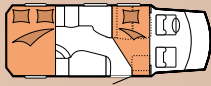

PREMIUM VAN HUBBETT

65 HGE

L: 712 cm · B: 214 cm · G: 3.500 kg

60 HGF

L: 685 cm · B: 214 cm · G: 3.500 kg

AUSFÜHRUNG

- H · Hubbett
- L · L-Sitzgruppe
- E · Einzelbetten
- T · Einzelbetten mit Garage

- G · Garage
- F · Französisches Bett
- Q · Queensbett

TECHNISCHE DATEN

- L · Gesamtlänge
- B · Gesamtbreite
- G · Technisch zulässige Gesamtmasse

MODELLE

PREMIUM DRIVE

70 GF

L: 699 cm · B: 231 cm · G: 3.500 kg

70 GE

L: 744 cm · B: 231 cm · G: 3.500 kg