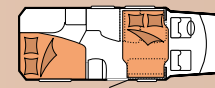

PREMIUM VAN

55 GF

L: 627 cm · B: 214 cm · G: 3.500 kg

60 GF

L: 685 cm · B: 214 cm · G: 3.500 kg

65 GF

L: 699 cm · B: 231 cm · G: 3.500 kg

65 FL

L: 699 cm · B: 231 cm · G: 3.500 kg

65 GE

L: 712 cm · B: 214 cm · G: 3.500 kg

PREMIUM DRIVE HUBBETT

65 HGF

L: 699 cm · B: 231 cm · G: 3.500 kg

65 HFL

L: 699 cm · B: 231 cm · G: 3.500 kg

PREMIUM VAN HUBBETT

65 HGE

L: 712 cm · B: 214 cm · G: 3.500 kg

60 HGF

L: 685 cm · B: 214 cm · G: 3.500 kg

AUSFÜHRUNG

- H · Hubbett
- L · L-Sitzgruppe
- E · Einzelbetten
- T · Einzelbetten mit Garage

- G · Garage
- F · Französisches Bett
- Q · Queensbett