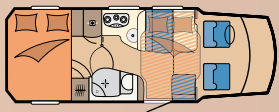

PREMIUM VAN HUBBETT

65 HGE

L: 712 cm · B: 214 cm · G: 3.500 kg

60 HGF

L: 685 cm · B: 214 cm · G: 3.500 kg

AUSFÜHRUNG

- H · Hubbett
- L · L-Sitzgruppe
- E · Einzelbetten
- T · Einzelbetten mit Garage

- G · Garage
- F · Französisches Bett
- Q · Queensbett

TECHNISCHE DATEN

- L · Gesamtlänge
- B · Gesamtbreite
- G · Technisch zulässige Gesamtmasse

MODELLE

PREMIUM DRIVE

70 GF

L: 699 cm · B: 231 cm · G: 3.500 kg

70 GE

L: 744 cm · B: 231 cm · G: 3.500 kg

70 Q

L: 744 cm · B: 231 cm · G: 3.500 kg

PREMIUM DRIVE HUBBETT

70 HGF

L: 699 cm · B: 231 cm · G: 3.500 kg

70 HGE

L: 744 cm · B: 231 cm · G: 3.500 kg

70 HQ