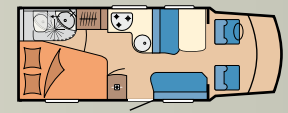

SIESTA

65 TL

L: 700 cm · B: 231 cm · G: 3.500 kg

65 FL

L: 700 cm · B: 231 cm · G: 3.500 kg

SIESTA HUBBETT

65 FL HUBBETT

L: 700 cm · B: 231 cm · G: 3.500 kg