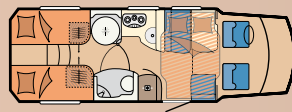

70 Q

L: 744 cm · B: 231 cm · G: 3.500 kg

PREMIUM DRIVE HUBBETT

70 HGF

L: 699 cm · B: 231 cm · G: 3.500 kg

70 HGE

L: 744 cm · B: 231 cm · G: 3.500 kg

70 HQ

L: 744 cm · B: 231 cm · G: 3.500 kg

ZEICHENERKLÄRUNG

- | | | | |
|-------------------------------|----------------------|--------------------------|----------------------------------|
| Betten | Fußboden | Kompaktbad | Personenzahl
(im Fahrbetrieb) |
| Hubbett/
Bettverbreiterung | Schrank | Dusche | 3,5 t |
| Sitzgruppe | Kleiderschrank | Waschraum | Garage |
| Arbeitsplatte/Tisch | Küchenzeile | 4 Schlafplätze (maximal) | |
| Kühlschrank Slim Tower | 1 Kinderschlafplätze | | |

SIESTA

65 TL

L: 700 cm · B: 231 cm · G: 3.500 kg

65 FL

L: 700 cm · B: 231 cm · G: 3.500 kg

SIESTA HUBBETT

65 FL HUBBETT

L: 700 cm · B: 231 cm · G: 3.500 kg