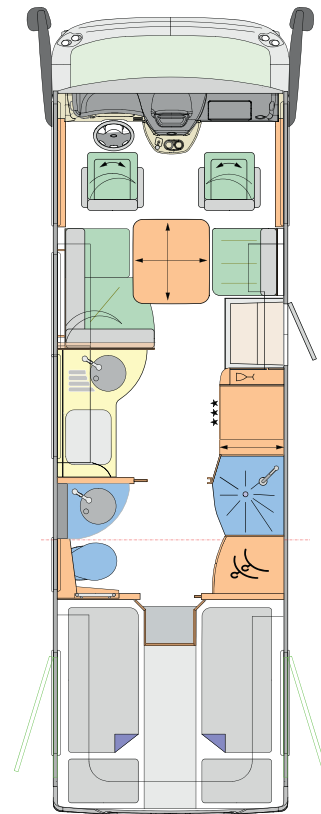

TECHNISCHE DATEN

CHARISMA 790 L

BASISFAHRZEUG	Iveco Daily
CHASSISTYP	70C21
MOTOR (Euro 6)	4-Zylinder
HUBRAUM	3,0 l
LEISTUNG	151 kW (205 PS)
DREHMOMENT	470 Nm
GESAMTLÄNGE (mm)	7990
GESAMTBREITE (mm)	2400
GESAMTHÖHE (mm)	3460
RADSTAND (mm)	4350
TECHNISCH ZULÄSSIGE GESAMTMASSE (kg)	7490
MASSE IN FAHRBEREITEM ZUSTAND (kg)	5768
ZULADUNG (kg)	1722
ANHÄNGELAST GEBREMST (kg)	3000
SITZPLÄTZE MIT 3-PUNKT-SICHERHEITSGURT BEI LOUNGE / CL-LOUNGE	3 / 4
SITZGRUPPE LINKS (mm)	1225 / 890
SITZBANK RECHTS (mm)	700 / 650
HECKBETT (mm)	2 x 2000 / 845
BETTENMASS HUBBETT (optional, mm)	2000 / 1350
HÖHE ÜBER HUBBETT (mm)	860
GARAGENTÜR RECHTS, H/B (mm)	1250 / 1150
GARAGENTÜR LINKS, H/B (mm)	1250 / 1150
LISTENPREIS (INKL. 19% MWST.)	289.990,- €
PREIS IN EURO (INKL. 19 % MWST.)	259.990,- €

30.000,- €
PREISVORTEIL